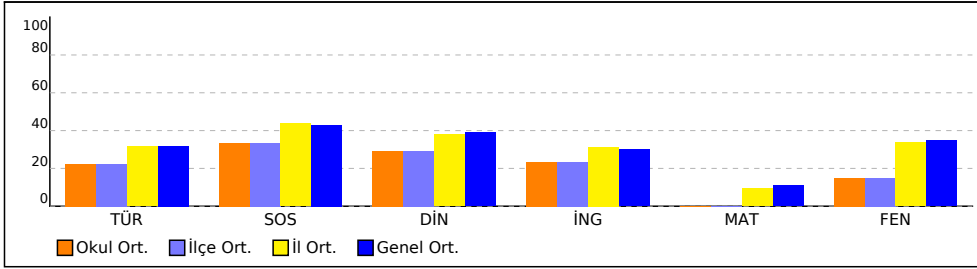

OKUL NET LİSTESİ (LGS sıralı)

										KATILIMLAR																				
İL		İLÇE		OKUL				SINAV ADI				OKUL	İLÇE	İL	GENEL															
İSTANBUL		BAHÇELİEVLER		[REDACTED]								207	207	2850	24731															
Sıra	Ö.No	İsim	Sınıf	Türkçe			Sosyal			Din Kültürü			İngilizce			Matematik			Fen											
				Türkçe			SOSYAL BİLGİLER			Din K.ve A.B.			İngilizce			Matematik			Fen			Toplam			LGS	Dereceler				
				D	Y	N	D	Y	N	D	Y	N	D	Y	N	D	Y	N	D	Y	N	D	Y	N	D	Y	N	Puanı	Snf	Okul
Genel Ortalama				9	8	6,38	5	3	4,30	5	4	3,89	4	3	2,99	4	6	2,22	9	7	6,96	37	31	26,74	279,120					
Okul Ortalaması				8	10	4,47	5	5	3,35	5	5	2,91	4	5	2,33	3	9	0,01	6	10	2,99	30	43	16,06	241,180					
199	0	EVİN ER	8	1	19	-5,33	4	6	2,00	0	10	-3,33	1	9	-2,00	5	15	0,00	6	14	1,33	17	73	-7,33	171,052	4	199	199	2816	24466
200	421	FERAĖ MÜCEDDAMİ	8D	6	14	1,33	1	7	-1,33	2	7	-0,33				1	19	-5,33	2	12	-2,00	12	59	-7,66	166,772	24	200	200	2823	24538
201	247	HÜMEYRA KESKİN	8H	2	18	-4,00	3	7	0,67	3	7	0,67	4	6	2,00	4	16	-1,33	3	17	-2,67	19	71	-4,66	166,087	19	201	201	2825	24554
202	769	EMİR DURMU EKER	8E	4	16	-1,33	5	5	3,33	1	9	-2,00	1	9	-2,00	4	16	-1,33	2	18	-4,00	17	73	-7,33	165,512	28	202	202	2826	24562
203	1055	ZEYNEP DANAYIYEN	8B	6	14	1,33	2	8	-0,67	4	6	2,00	2	8	-0,67	1	19	-5,33	2	18	-4,00	17	73	-7,34	163,054	27	203	203	2828	24579
204	1099	YUSUF YAVUZ	8G	4	15	-1,00	2	8	-0,67	2	8	-0,67	1	9	-2,00	3	17	-2,67	3	17	-2,67	15	74	-9,68	162,677	23	204	204	2829	24583
205	0	KEREM GÜLMEZ	8	0	12	-4,00	3	5	1,33	2	5	0,33	2	8	-0,67	1	10	-2,33	2	11	-1,67	10	51	-7,01	162,413	5	205	205	2831	24586
206	7	MSA A O LP	8F	4	16	-1,33	2	8	-0,67	3	7	0,67	2	8	-0,67	2	18	-4,00	2	18	-4,00	15	75	-10,00	154,599	21	206	206	2841	24639
207	1080	DICLE DEĞİRMENÇİ	8H	2	18	-4,00	3	7	0,67	0	10	-3,33	2	8	-0,67	3	17	-2,67	3	17	-2,67	13	77	-12,67	148,796	20	207	207	2843	24659

NET ORTALAMALARINA GÖRE KIYASLAMA

PUAN ORT. GÖRE KIYAS

NET ORTALAMASINA GÖRE ŞUBE KARŞILAŞTIRMA

PUANA GÖRE ŞUBE KIYAS