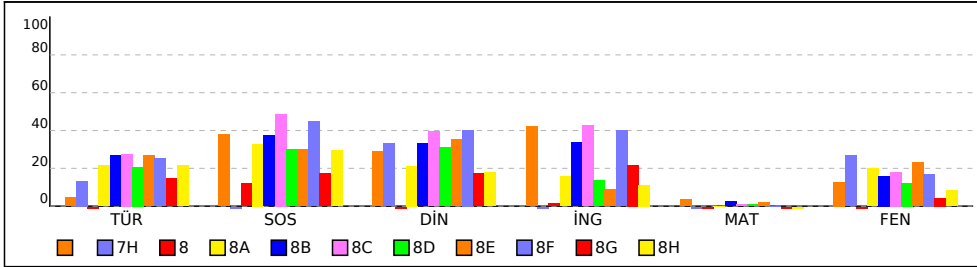

OKUL NET LİSTESİ (LGS sıralı)

										KATILIMLAR																				
İL		İLÇE		OKUL				SINAV ADI				OKUL	İLÇE	İL	GENEL															
İSTANBUL		BAHÇELİEVLER		[REDACTED]								207	207	2850	24731															
Sıra	Ö.No	İsim	Sınıf	Türkçe			Sosyal			Din Kültürü			İngilizce			Matematik			Fen											
				Türkçe			SOSYAL BİLGİLER			Din K.ve A.B.			İngilizce			Matematik			Fen			Toplam			LGS	Dereceler				
				D	Y	N	D	Y	N	D	Y	N	D	Y	N	D	Y	N	D	Y	N	D	Y	N	D	Y	N	Puanı	Snf	Okul
Genel Ortalama				9	8	6,38	5	3	4,30	5	4	3,89	4	3	2,99	4	6	2,22	9	7	6,96	37	31	26,74	279,120					
Okul Ortalaması				8	10	4,47	5	5	3,35	5	5	2,91	4	5	2,33	3	9	0,01	6	10	2,99	30	43	16,06	241,180					
199	0	EVİN ER	8	1	19	-5,33	4	6	2,00	0	10	-3,33	1	9	-2,00	5	15	0,00	6	14	1,33	17	73	-7,33	171,052	4	199	199	2816	24466
200	421	FERAĖ MÜCEDDAMİ	8D	6	14	1,33	1	7	-1,33	2	7	-0,33				1	19	-5,33	2	12	-2,00	12	59	-7,66	166,772	24	200	200	2823	24538
201	247	HÜMEYRA KESKİN	8H	2	18	-4,00	3	7	0,67	3	7	0,67	4	6	2,00	4	16	-1,33	3	17	-2,67	19	71	-4,66	166,087	19	201	201	2825	24554
202	769	EMİR DURMU EKER	8E	4	16	-1,33	5	5	3,33	1	9	-2,00	1	9	-2,00	4	16	-1,33	2	18	-4,00	17	73	-7,33	165,512	28	202	202	2826	24562
203	1055	ZEYNEP DANAYIYEN	8B	6	14	1,33	2	8	-0,67	4	6	2,00	2	8	-0,67	1	19	-5,33	2	18	-4,00	17	73	-7,34	163,054	27	203	203	2828	24579
204	1099	YUSUF YAVUZ	8G	4	15	-1,00	2	8	-0,67	2	8	-0,67	1	9	-2,00	3	17	-2,67	3	17	-2,67	15	74	-9,68	162,677	23	204	204	2829	24583
205	0	KEREM GÜLMEZ	8	0	12	-4,00	3	5	1,33	2	5	0,33	2	8	-0,67	1	10	-2,33	2	11	-1,67	10	51	-7,01	162,413	5	205	205	2831	24586
206	7	MSA A O LP	8F	4	16	-1,33	2	8	-0,67	3	7	0,67	2	8	-0,67	2	18	-4,00	2	18	-4,00	15	75	-10,00	154,599	21	206	206	2841	24639
207	1080	DICLE DEĞİRMENÇİ	8H	2	18	-4,00	3	7	0,67	0	10	-3,33	2	8	-0,67	3	17	-2,67	3	17	-2,67	13	77	-12,67	148,796	20	207	207	2843	24659

NET ORTALAMALARINA GÖRE KIYASLAMA

PUAN ORT. GÖRE KIYAS

NET ORTALAMASINA GÖRE ŞUBE KARŞILAŞTIRMA

PUANA GÖRE ŞUBE KIYAS