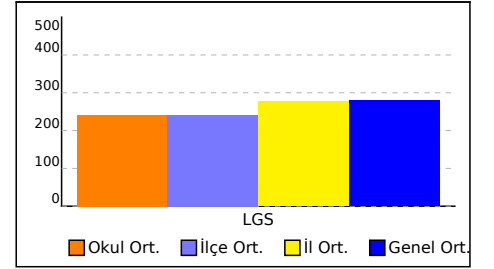

OKUL NET LİSTESİ (LGS sıralı)

										KATILIMLAR																				
İL		İLÇE		OKUL				SINAV ADI				OKUL	İLÇE	İL	GENEL															
İSTANBUL		BAHÇELİEVLER		[REDACTED]								207	207	2850	24731															
Sıra	Ö.No	İsim	Sınıf	Türkçe			Sosyal			Din Kültürü			İngilizce			Matematik			Fen											
				Türkçe			SOSYAL BİLGİLER			Din K.ve A.B.			İngilizce			Matematik			Fen			Toplam			LGS	Dereceler				
				D	Y	N	D	Y	N	D	Y	N	D	Y	N	D	Y	N	D	Y	N	D	Y	N	D	Y	N	Puanı	Snf	Okul
Genel Ortalama				9	8	6,38	5	3	4,30	5	4	3,89	4	3	2,99	4	6	2,22	9	7	6,96	37	31	26,74	279,120					
Okul Ortalaması				8	10	4,47	5	5	3,35	5	5	2,91	4	5	2,33	3	9	0,01	6	10	2,99	30	43	16,06	241,180					
199	0	EVİN ER	8	1	19	-5,33	4	6	2,00	0	10	-3,33	1	9	-2,00	5	15	0,00	6	14	1,33	17	73	-7,33	171,052	4	199	199	2816	24466
200	421	FERAĖ MÜCEDDAMİ	8D	6	14	1,33	1	7	-1,33	2	7	-0,33				1	19	-5,33	2	12	-2,00	12	59	-7,66	166,772	24	200	200	2823	24538
201	247	HÜMEYRA KESKİN	8H	2	18	-4,00	3	7	0,67	3	7	0,67	4	6	2,00	4	16	-1,33	3	17	-2,67	19	71	-4,66	166,087	19	201	201	2825	24554
202	769	EMİR DURMU EKER	8E	4	16	-1,33	5	5	3,33	1	9	-2,00	1	9	-2,00	4	16	-1,33	2	18	-4,00	17	73	-7,33	165,512	28	202	202	2826	24562
203	1055	ZEYNEP DANAYIYEN	8B	6	14	1,33	2	8	-0,67	4	6	2,00	2	8	-0,67	1	19	-5,33	2	18	-4,00	17	73	-7,34	163,054	27	203	203	2828	24579
204	1099	YUSUF YAVUZ	8G	4	15	-1,00	2	8	-0,67	2	8	-0,67	1	9	-2,00	3	17	-2,67	3	17	-2,67	15	74	-9,68	162,677	23	204	204	2829	24583
205	0	KEREM GÜLMEZ	8	0	12	-4,00	3	5	1,33	2	5	0,33	2	8	-0,67	1	10	-2,33	2	11	-1,67	10	51	-7,01	162,413	5	205	205	2831	24586
206	7	MSA A O LP	8F	4	16	-1,33	2	8	-0,67	3	7	0,67	2	8	-0,67	2	18	-4,00	2	18	-4,00	15	75	-10,00	154,599	21	206	206	2841	24639
207	1080	DICLE DEĞİRMENÇİ	8H	2	18	-4,00	3	7	0,67	0	10	-3,33	2	8	-0,67	3	17	-2,67	3	17	-2,67	13	77	-12,67	148,796	20	207	207	2843	24659

NET ORTALAMALARINA GÖRE KIYASLAMA

PUAN ORT. GÖRE KIYAS

NET ORTALAMASINA GÖRE ŞUBE KARŞILAŞTIRMA

PUANA GÖRE ŞUBE KIYAS